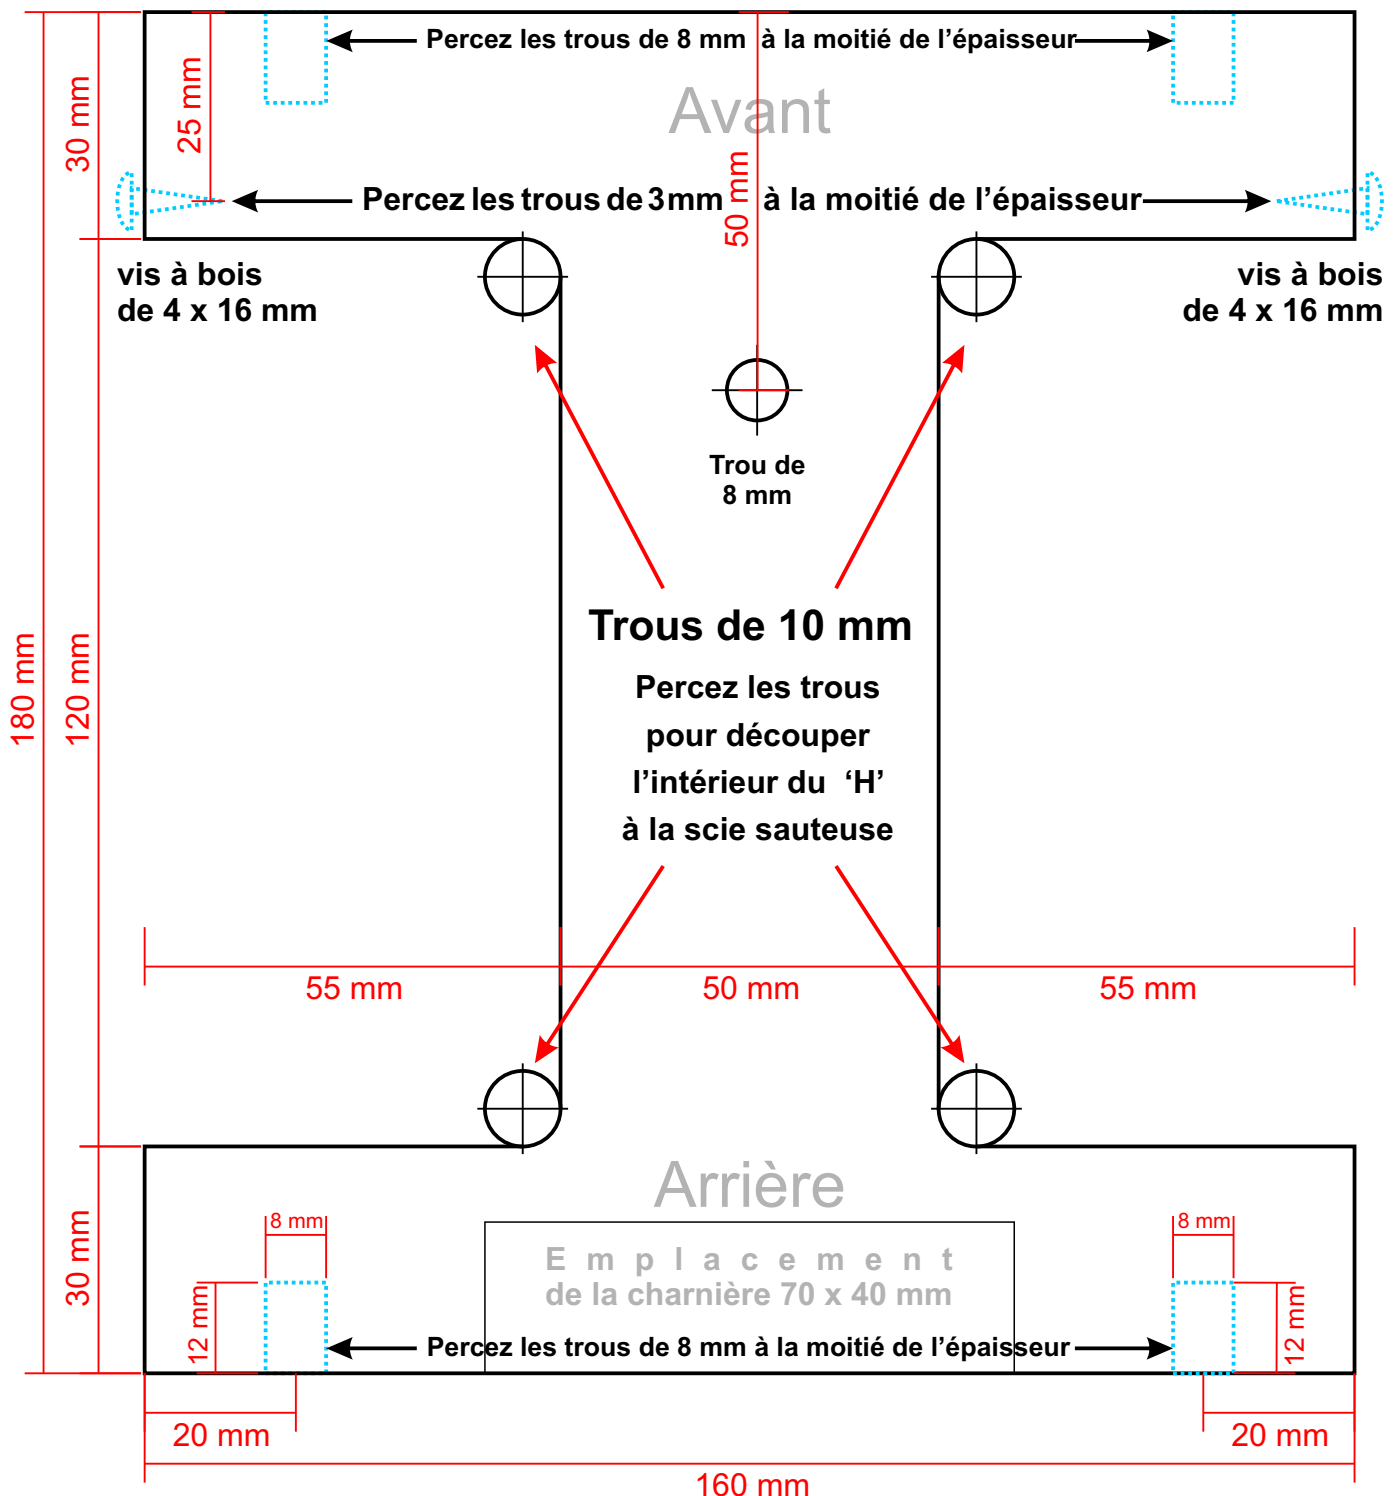

Gabarit de l'octobox

par Hervé Cafournet pour **Photo** compétence

Pièce 'H'

Pièce à l'échelle 1/1

Gabarit de l'octobox

par Hervé Cafournet pour **Photo**^{compétence}

Socle Porte-Flash Rabattant

Pièce à l'échelle 1/1

Gabarit de l'octobox

par Hervé Cafournet pour **Photo**^{compétence}

Gabarit de l'octobox

par Hervé Cafournet pour **Photo**^{compétence}

Face du réflecteur

à découper 8 fois (dont la dernière face avec un rabat de 2,5 cm)