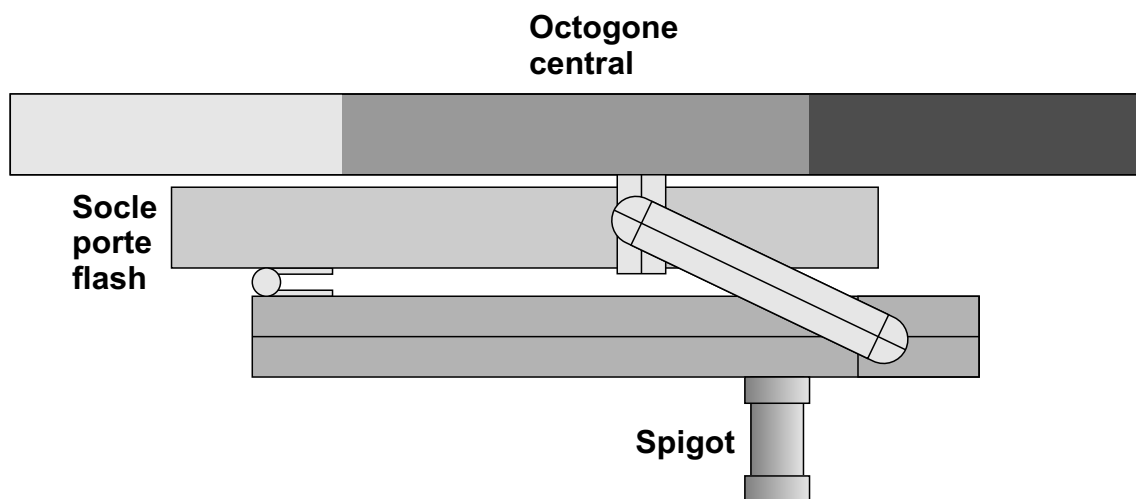

Gabarit de l'octobox

par Hervé Cafournet pour **Photo** compétence

Pièce 'H'

Pièce à l'échelle 1/1

Gabarit de l'octobox

par Hervé Cafournet pour **Photo**^{compétence}

Socle Porte-Flash Rabattant

Pièce à l'échelle 1/1

Gabarit de l'octobox

par Hervé Cafournet pour **Photo**^{compétence}

Gabarit de l'octobox

par Hervé Cafournet pour **Photo**^{compétence}

Face du réflecteur

à découper 8 fois (dont la dernière face avec un rabat de 2,5 cm)