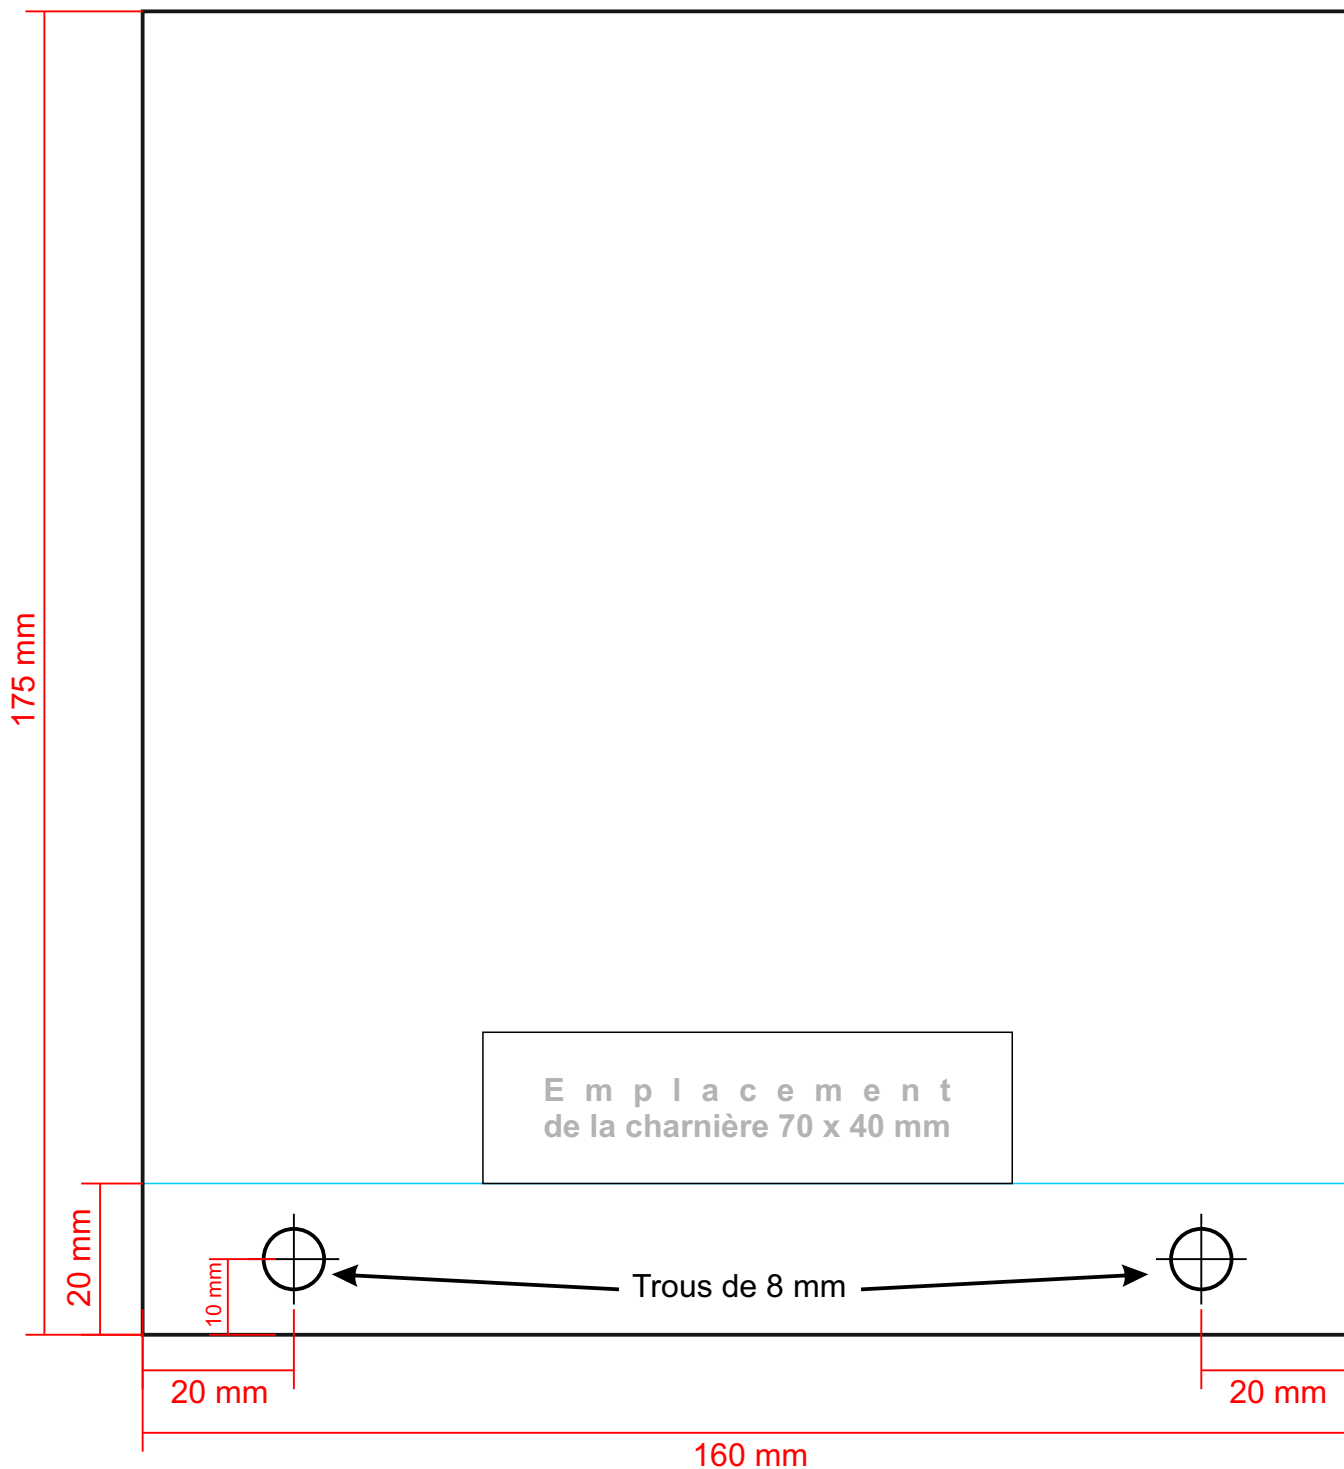

Gabarit de l'octobox

par Hervé Cafournet pour **Photo** compétence

Pièce 'H'

Pièce à l'échelle 1/1

Gabarit de l'octobox

par Hervé Cafournet pour **Photo**^{compétence}

Socle Porte-Flash Rabattant

Pièce à l'échelle 1/1

Gabarit de l'octobox

par Hervé Cafournet pour **Photo**^{compétence}

Gabarit de l'octobox

par Hervé Cafournet pour **Photo**^{compétence}

Face du réflecteur

à découper 8 fois (dont la dernière face avec un rabat de 2,5 cm)