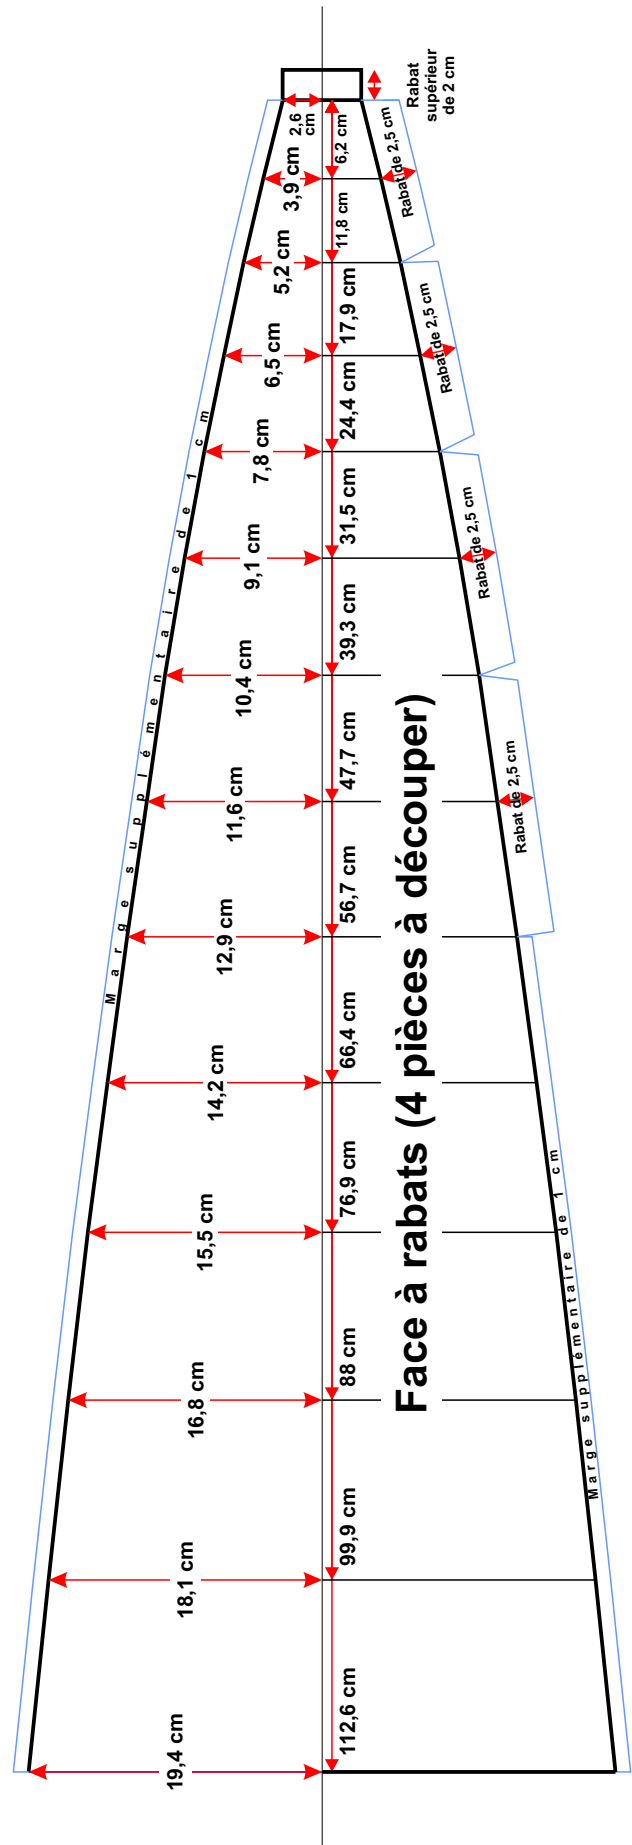

Gabarit du Réflecteur Parabolique Focalisable

par Hervé Cafournet pour **Photo**^{compétence}