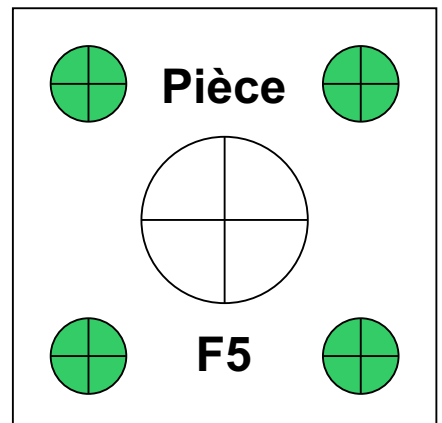

Gabarit du Réflecteur Parabolique Focalisable

par Hervé Cafournet pour **Photo**^{compétence}

Gabarit du Réflecteur Parabolique Focalisable

par Hervé Cafournet pour **Photo**^{compétence}

INFORMATIONS TECHNIQUES

LIGNES

-  Trait de coupe
-  Repère
-  Pli à marquer

DIAMÈTRE DES TROUS EN FONCTION DE LA COULEUR

LES PIÈCES SONT TRACÉES À L'ÉCHELLE. SAUF SI LES CÔTES SONT INDICÉES, VOUS DEVEZ ALORS LES SUIVRE SCRUPULEUSEMENT.

par Hervé Cafournet pour

**Demi-rond
pour le fond du
sac de transport
(à imprimer deux fois)**