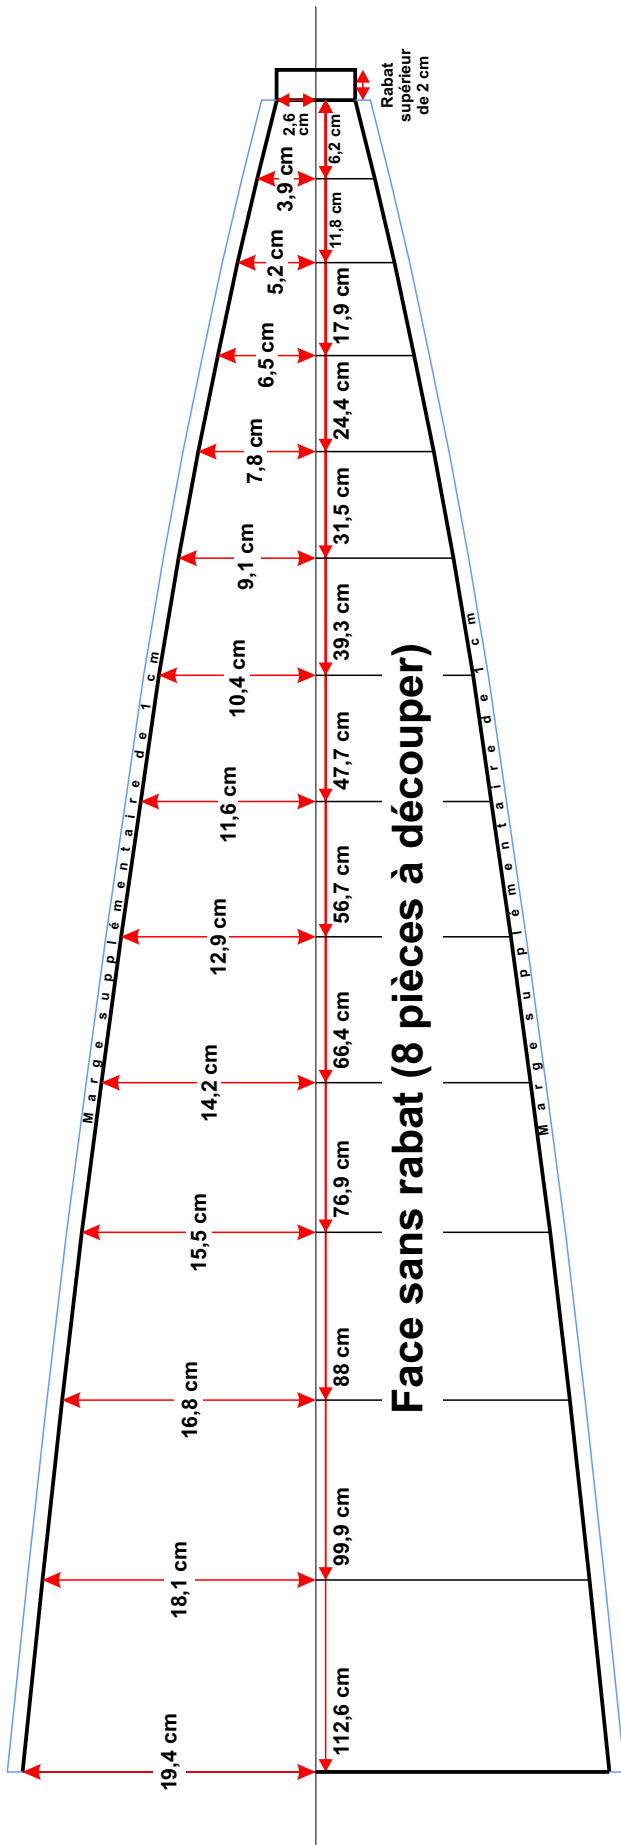

Gabarit du Réflecteur Parabolique Focalisable

par Hervé Cafournet pour **Photo**^{compétence}