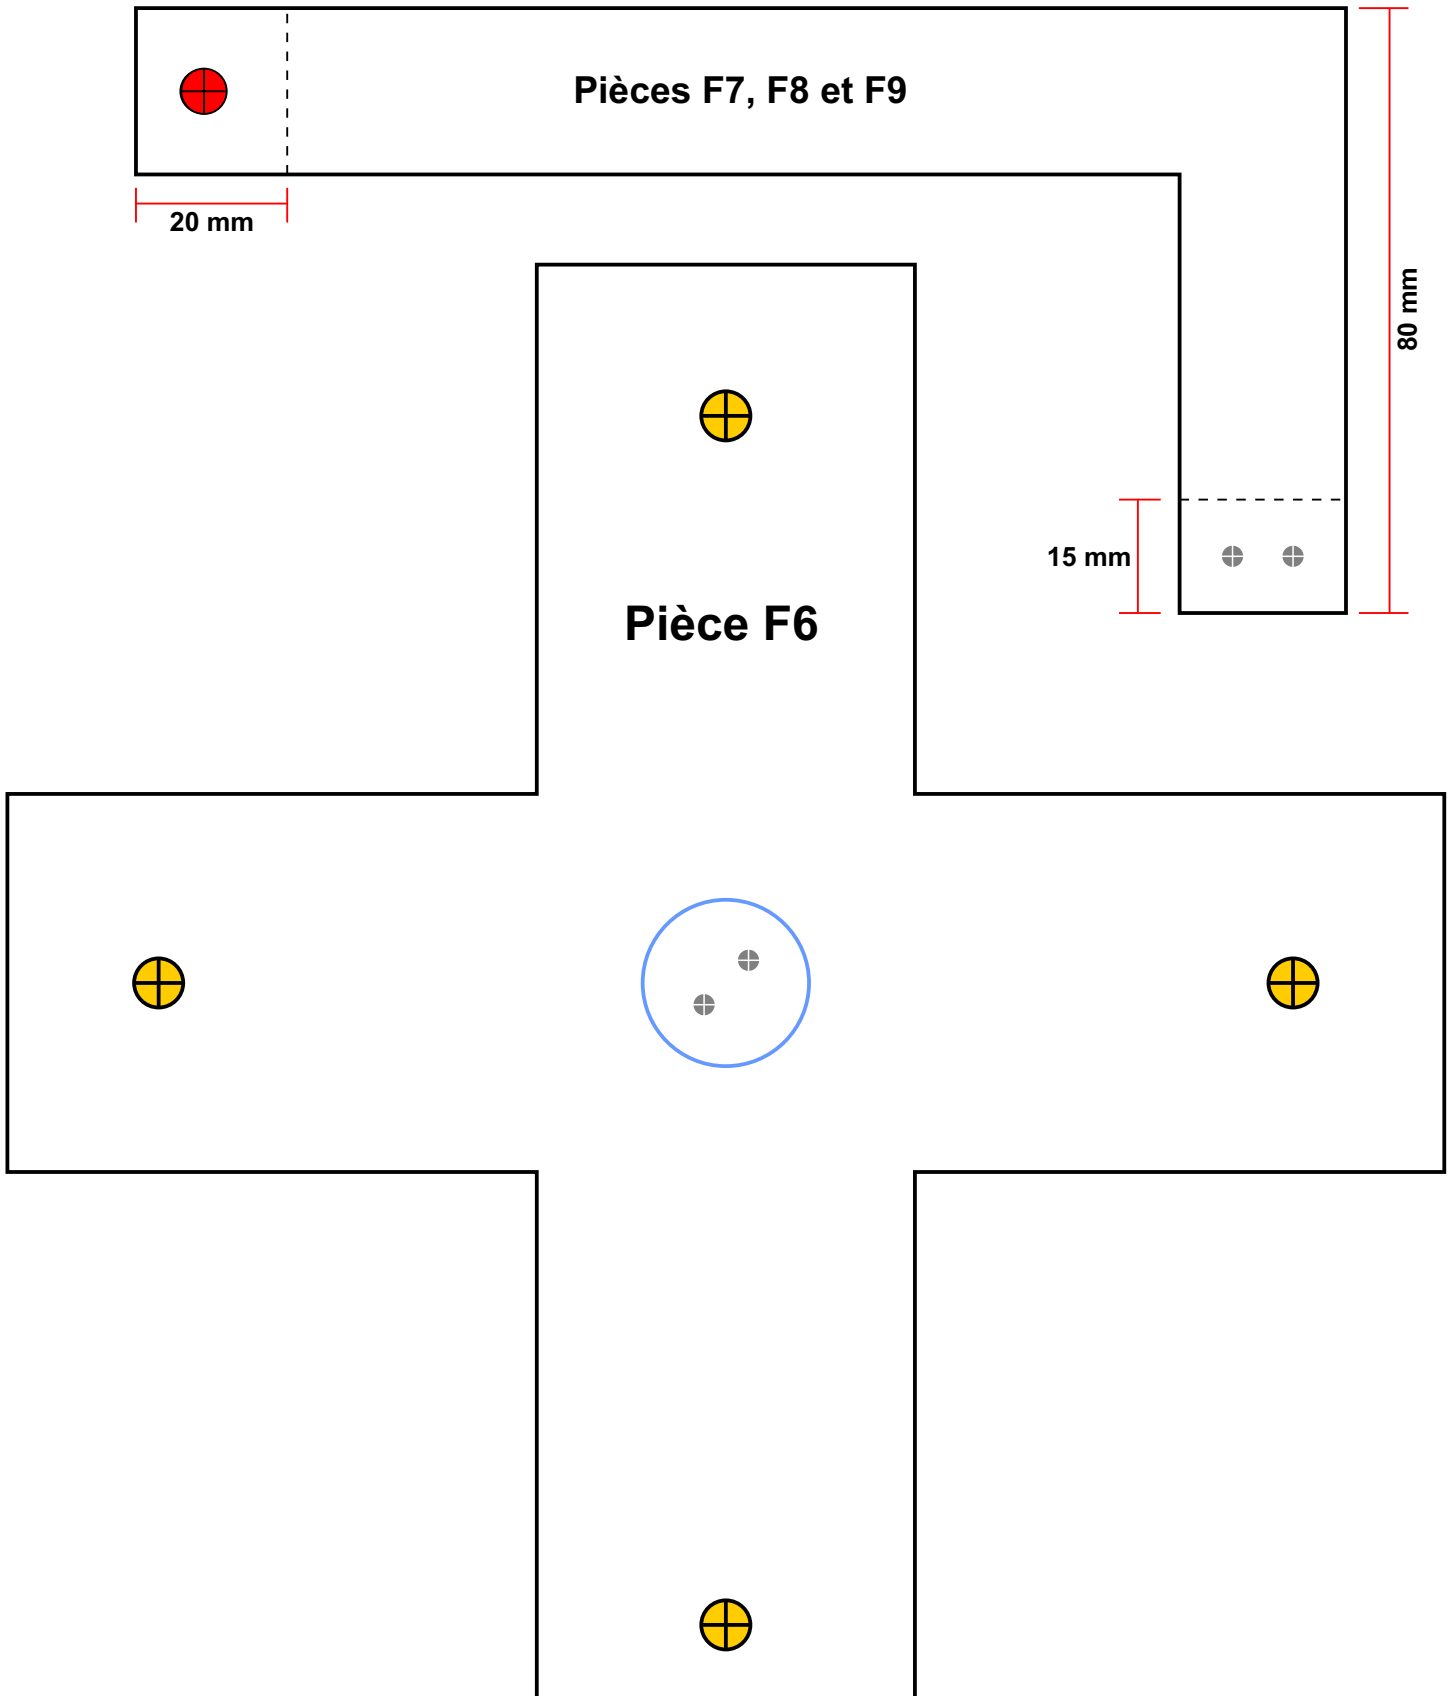

Gabarit du Réflecteur Parabolique Focalisable

par Hervé Cafournet pour **Photo**^{compétence}