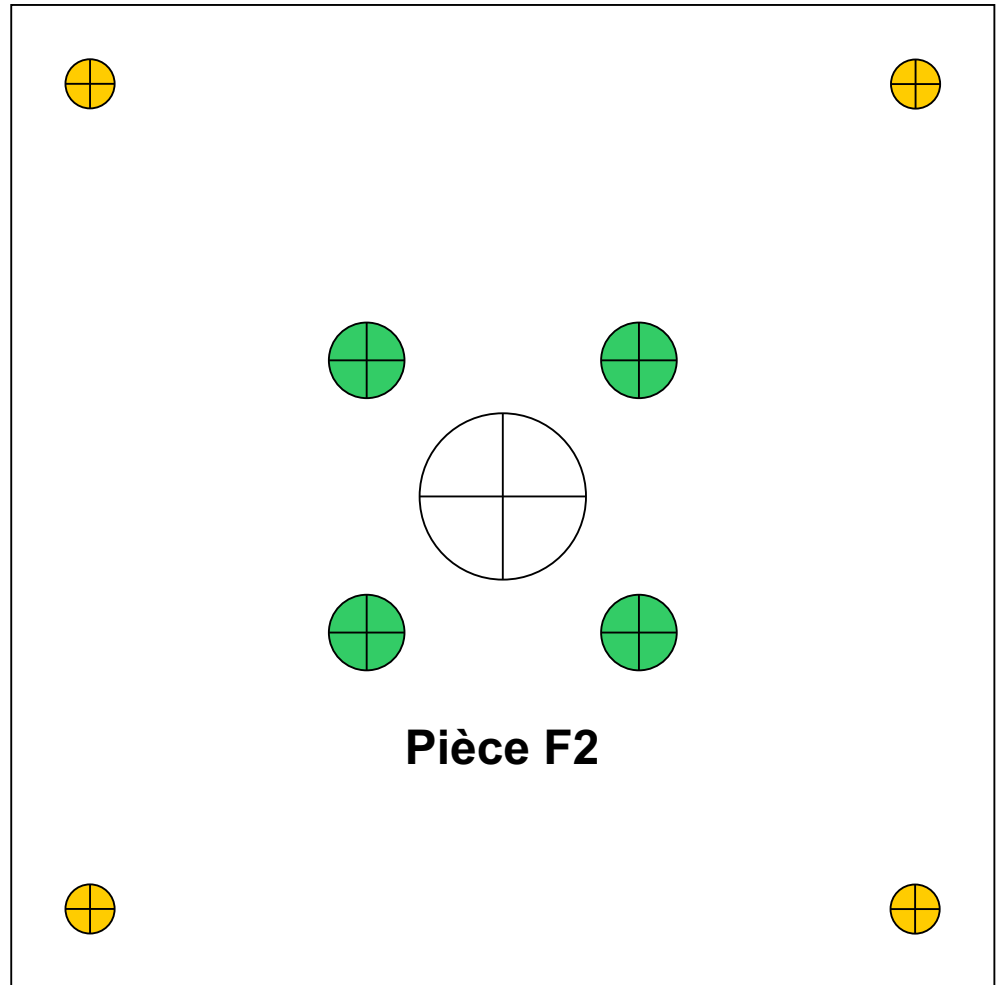

Gabarit du Réflecteur Parabolique Focalisable

par Hervé Cafournet pour **Photo**^{compétence}

Gabarit du Réflecteur Parabolique Focalisable

par Hervé Cafournet pour **Photo**^{compétence}

INFORMATIONS TECHNIQUES

LIGNES

-  Trait de coupe
-  Repère
-  Pli à marquer

DIAMÈTRE DES TROUS EN FONCTION DE LA COULEUR

LES PIÈCES SONT TRACÉES À L'ÉCHELLE. SAUF SI LES CÔTES SONT INDICÉES, VOUS DEVEZ ALORS LES SUIVRE SCRUPULEUSEMENT.

par Hervé Cafournet pour

**Demi-rond
pour le fond du
sac de transport
(à imprimer deux fois)**