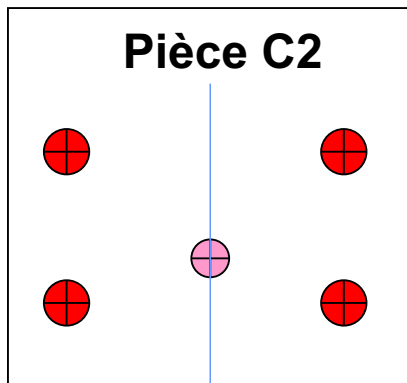

Gabarit du Réflecteur Parabolique Focalisable

par Hervé Cafournet pour **Photo**^{compétence}

Gabarit du Réflecteur Parabolique Focalisable

par Hervé Cafournet pour **Photo**^{compétence}

INFORMATIONS TECHNIQUES

LIGNES

-  Trait de coupe
-  Repère
-  Pli à marquer

DIAMÈTRE DES TROUS EN FONCTION DE LA COULEUR

LES PIÈCES SONT TRACÉES À L'ÉCHELLE. SAUF SI LES CÔTES SONT INDICÉES, VOUS DEVEZ ALORS LES SUIVRE SCRUPULEUSEMENT.

par Hervé Cafournet pour

**Demi-rond
pour le fond du
sac de transport
(à imprimer deux fois)**