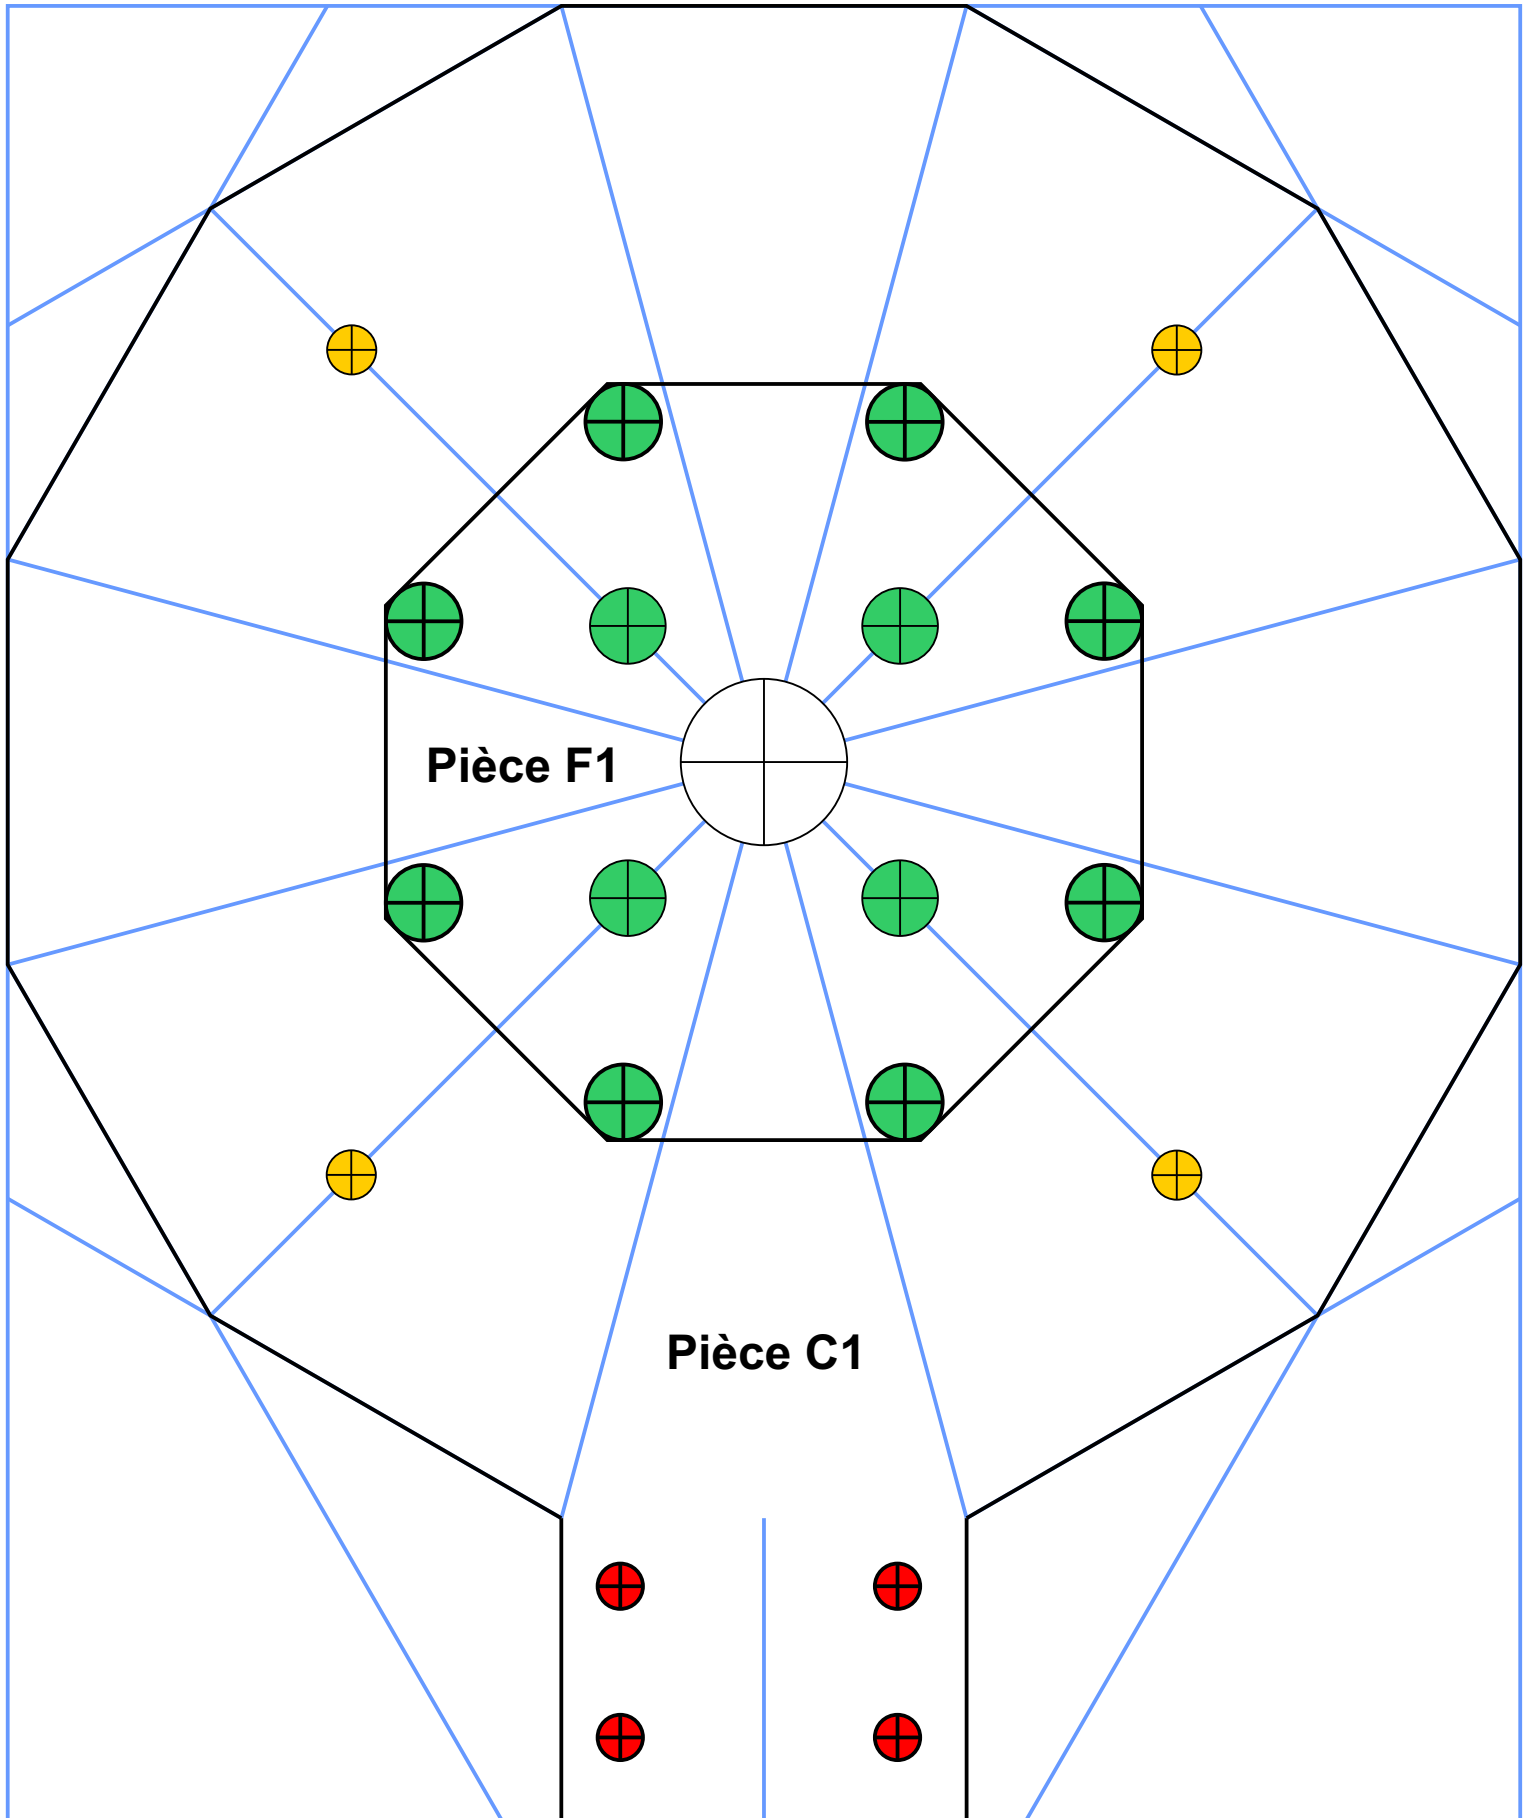

Gabarit du Réflecteur Parabolique Focalisable

par Hervé Cafournet pour **Photo**^{compétence}

Gabarit du Réflecteur Parabolique Focalisable

par Hervé Cafournet pour **Photo**^{compétence}

INFORMATIONS TECHNIQUES

LIGNES

-  Trait de coupe
-  Repère
-  Pli à marquer

DIAMÈTRE DES TROUS EN FONCTION DE LA COULEUR

LES PIÈCES SONT TRACÉES À L'ÉCHELLE. SAUF SI LES CÔTES SONT INDICÉES, VOUS DEVEZ ALORS LES SUIVRE SCRUPULEUSEMENT.

par Hervé Cafournet pour

**Demi-rond
pour le fond du
sac de transport
(à imprimer deux fois)**