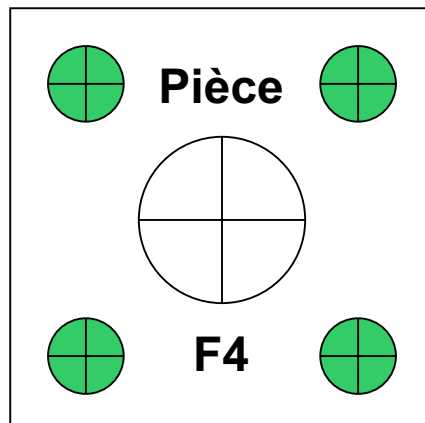

Gabarit du Réflecteur Parabolique Focalisable

par Hervé Cafournet pour **Photo**^{compétence}

Gabarit du Réflecteur Parabolique Focalisable

par Hervé Cafournet pour **Photo**^{compétence}

INFORMATIONS TECHNIQUES

LIGNES

-  Trait de coupe
-  Repère
-  Pli à marquer

DIAMÈTRE DES TROUS EN FONCTION DE LA COULEUR

LES PIÈCES SONT TRACÉES À L'ÉCHELLE. SAUF SI LES CÔTES SONT INDICÉES, VOUS DEVEZ ALORS LES SUIVRE SCRUPULEUSEMENT.

par Hervé Cafournet pour

**Demi-rond
pour le fond du
sac de transport
(à imprimer deux fois)**