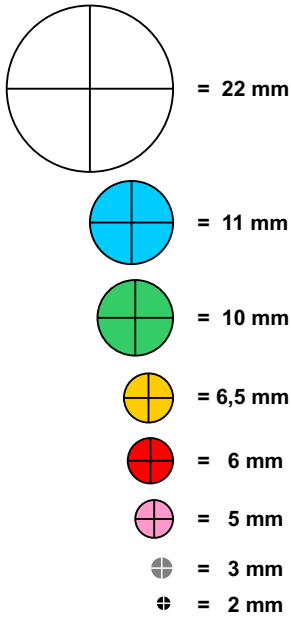

Gabarit du Réflecteur Parabolique Focalisable

par Hervé Cafournet pour **Photo**^{compétence}

Gabarit du Réflecteur Parabolique Focalisable

par Hervé Cafournet pour **Photo**^{compétence}

INFORMATIONS TECHNIQUES

LIGNES

-  Trait de coupe
-  Repère
-  Pli à marquer

DIAMÈTRE DES TROUS EN FONCTION DE LA COULEUR

LES PIÈCES SONT TRACÉES À L'ÉCHELLE. SAUF SI LES CÔTES SONT INDICÉES, VOUS DEVEZ ALORS LES SUIVRE SCRUPULEUSEMENT.

par Hervé Cafournet pour

**Demi-rond
pour le fond du
sac de transport
(à imprimer deux fois)**