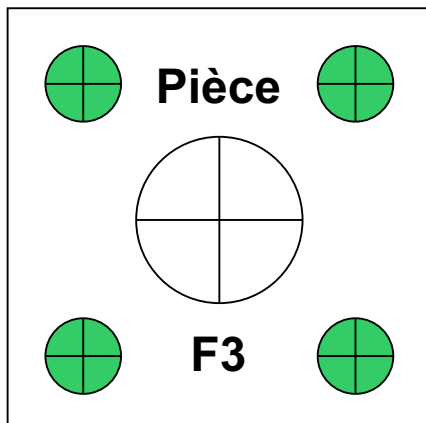

Gabarit du Réflecteur Parabolique Focalisable

par Hervé Cafournet pour **Photo**^{compétence}

Gabarit du Réflecteur Parabolique Focalisable

par Hervé Cafournet pour **Photo**^{compétence}

INFORMATIONS TECHNIQUES

LIGNES

-  Trait de coupe
-  Repère
-  Pli à marquer

DIAMÈTRE DES TROUS EN FONCTION DE LA COULEUR

LES PIÈCES SONT TRACÉES À L'ÉCHELLE. SAUF SI LES CÔTES SONT INDICÉES, VOUS DEVEZ ALORS LES SUIVRE SCRUPULEUSEMENT.

par Hervé Cafournet pour

**Demi-rond
pour le fond du
sac de transport
(à imprimer deux fois)**